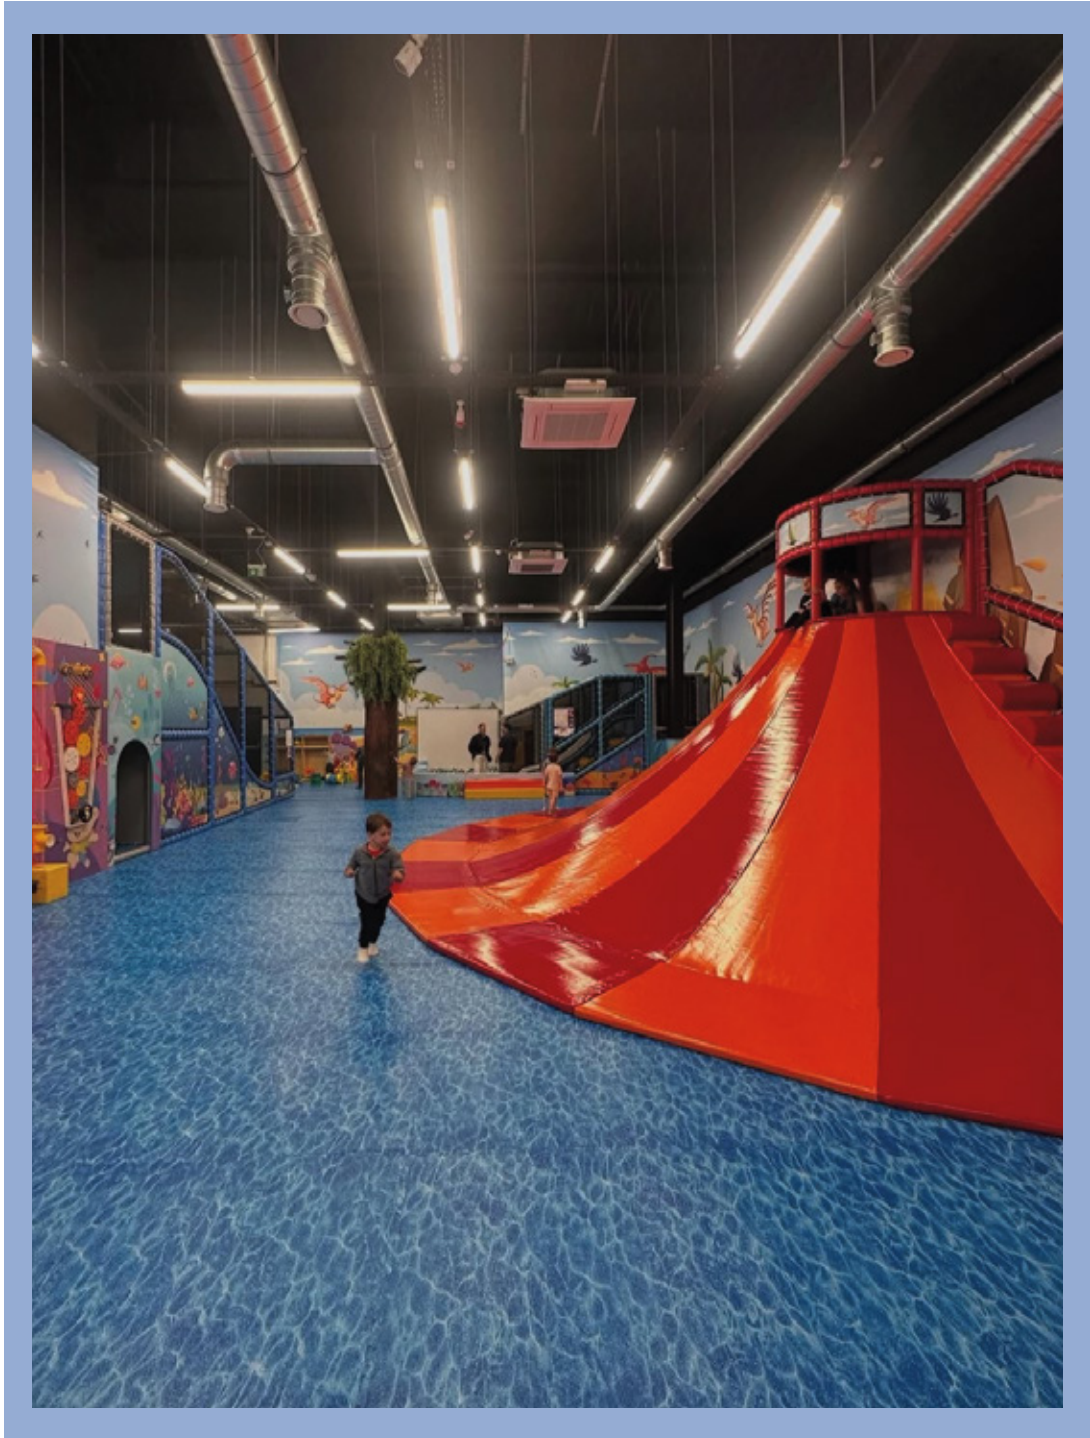

TRAMBOLİN PARK ÜRÜNLERİ

- DP JUMP TOWER
- DP GAME STAR
- CHALLENGE TRAMBOLİN
- SÜNGER HAVUZU
- NİNJA PARKUR
- TIRMANMA DUVARI
- PROFESYONEL ZIPLAMA PARKUR
- BASKET TRAMBOLİN

PROJELER

2408-MUĞLA

ÜRÜNLERİMİZ