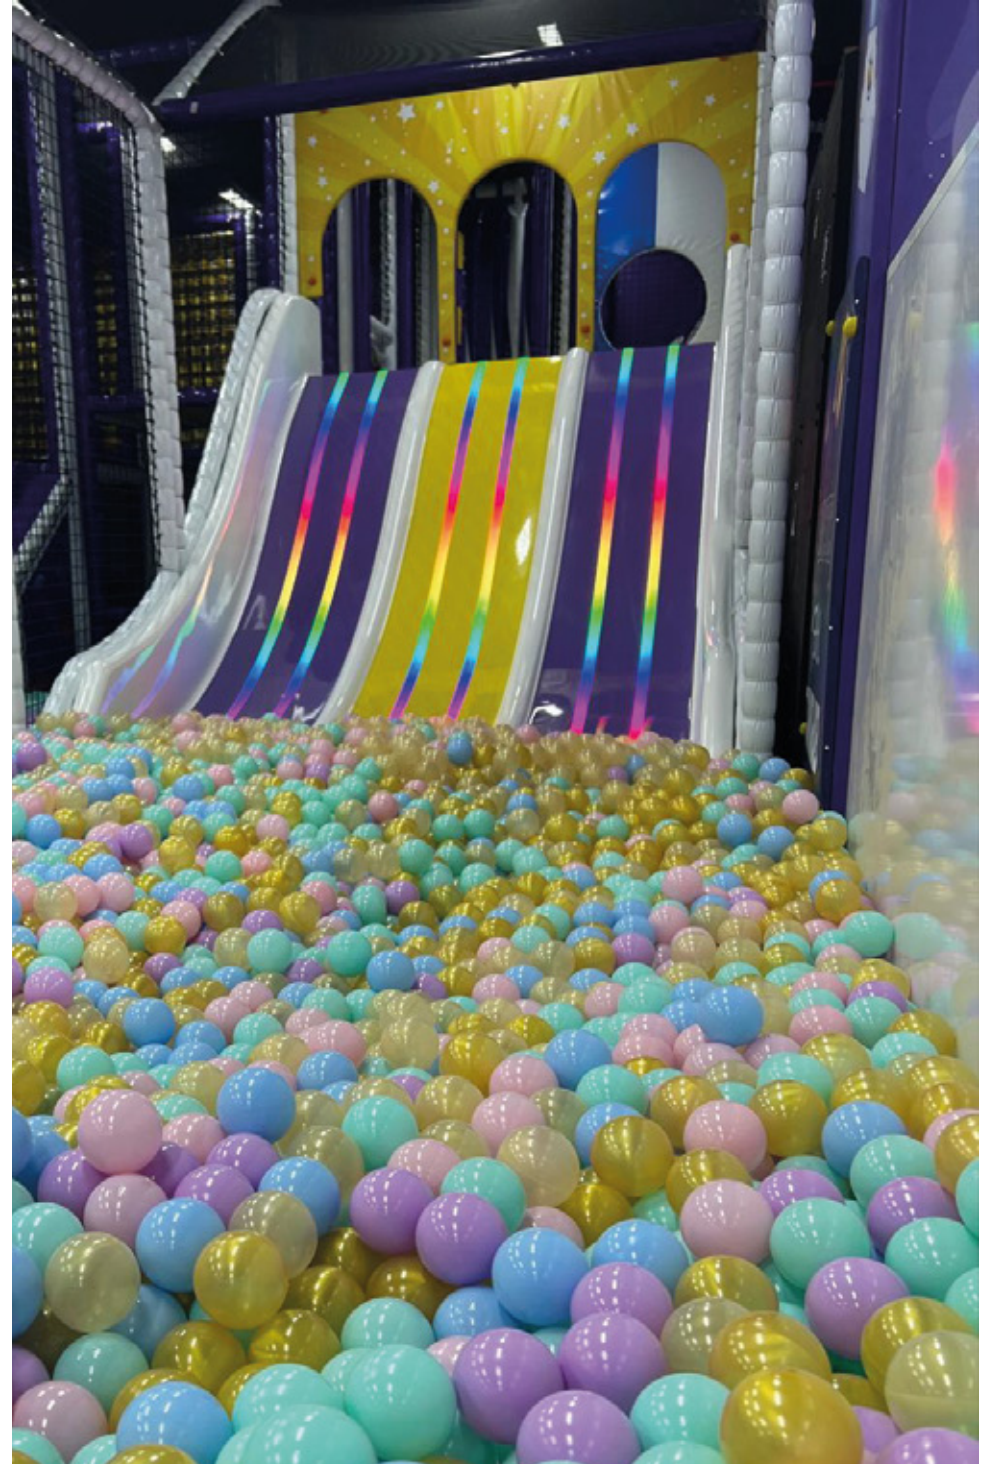

LEDLİ KAYDIRAK