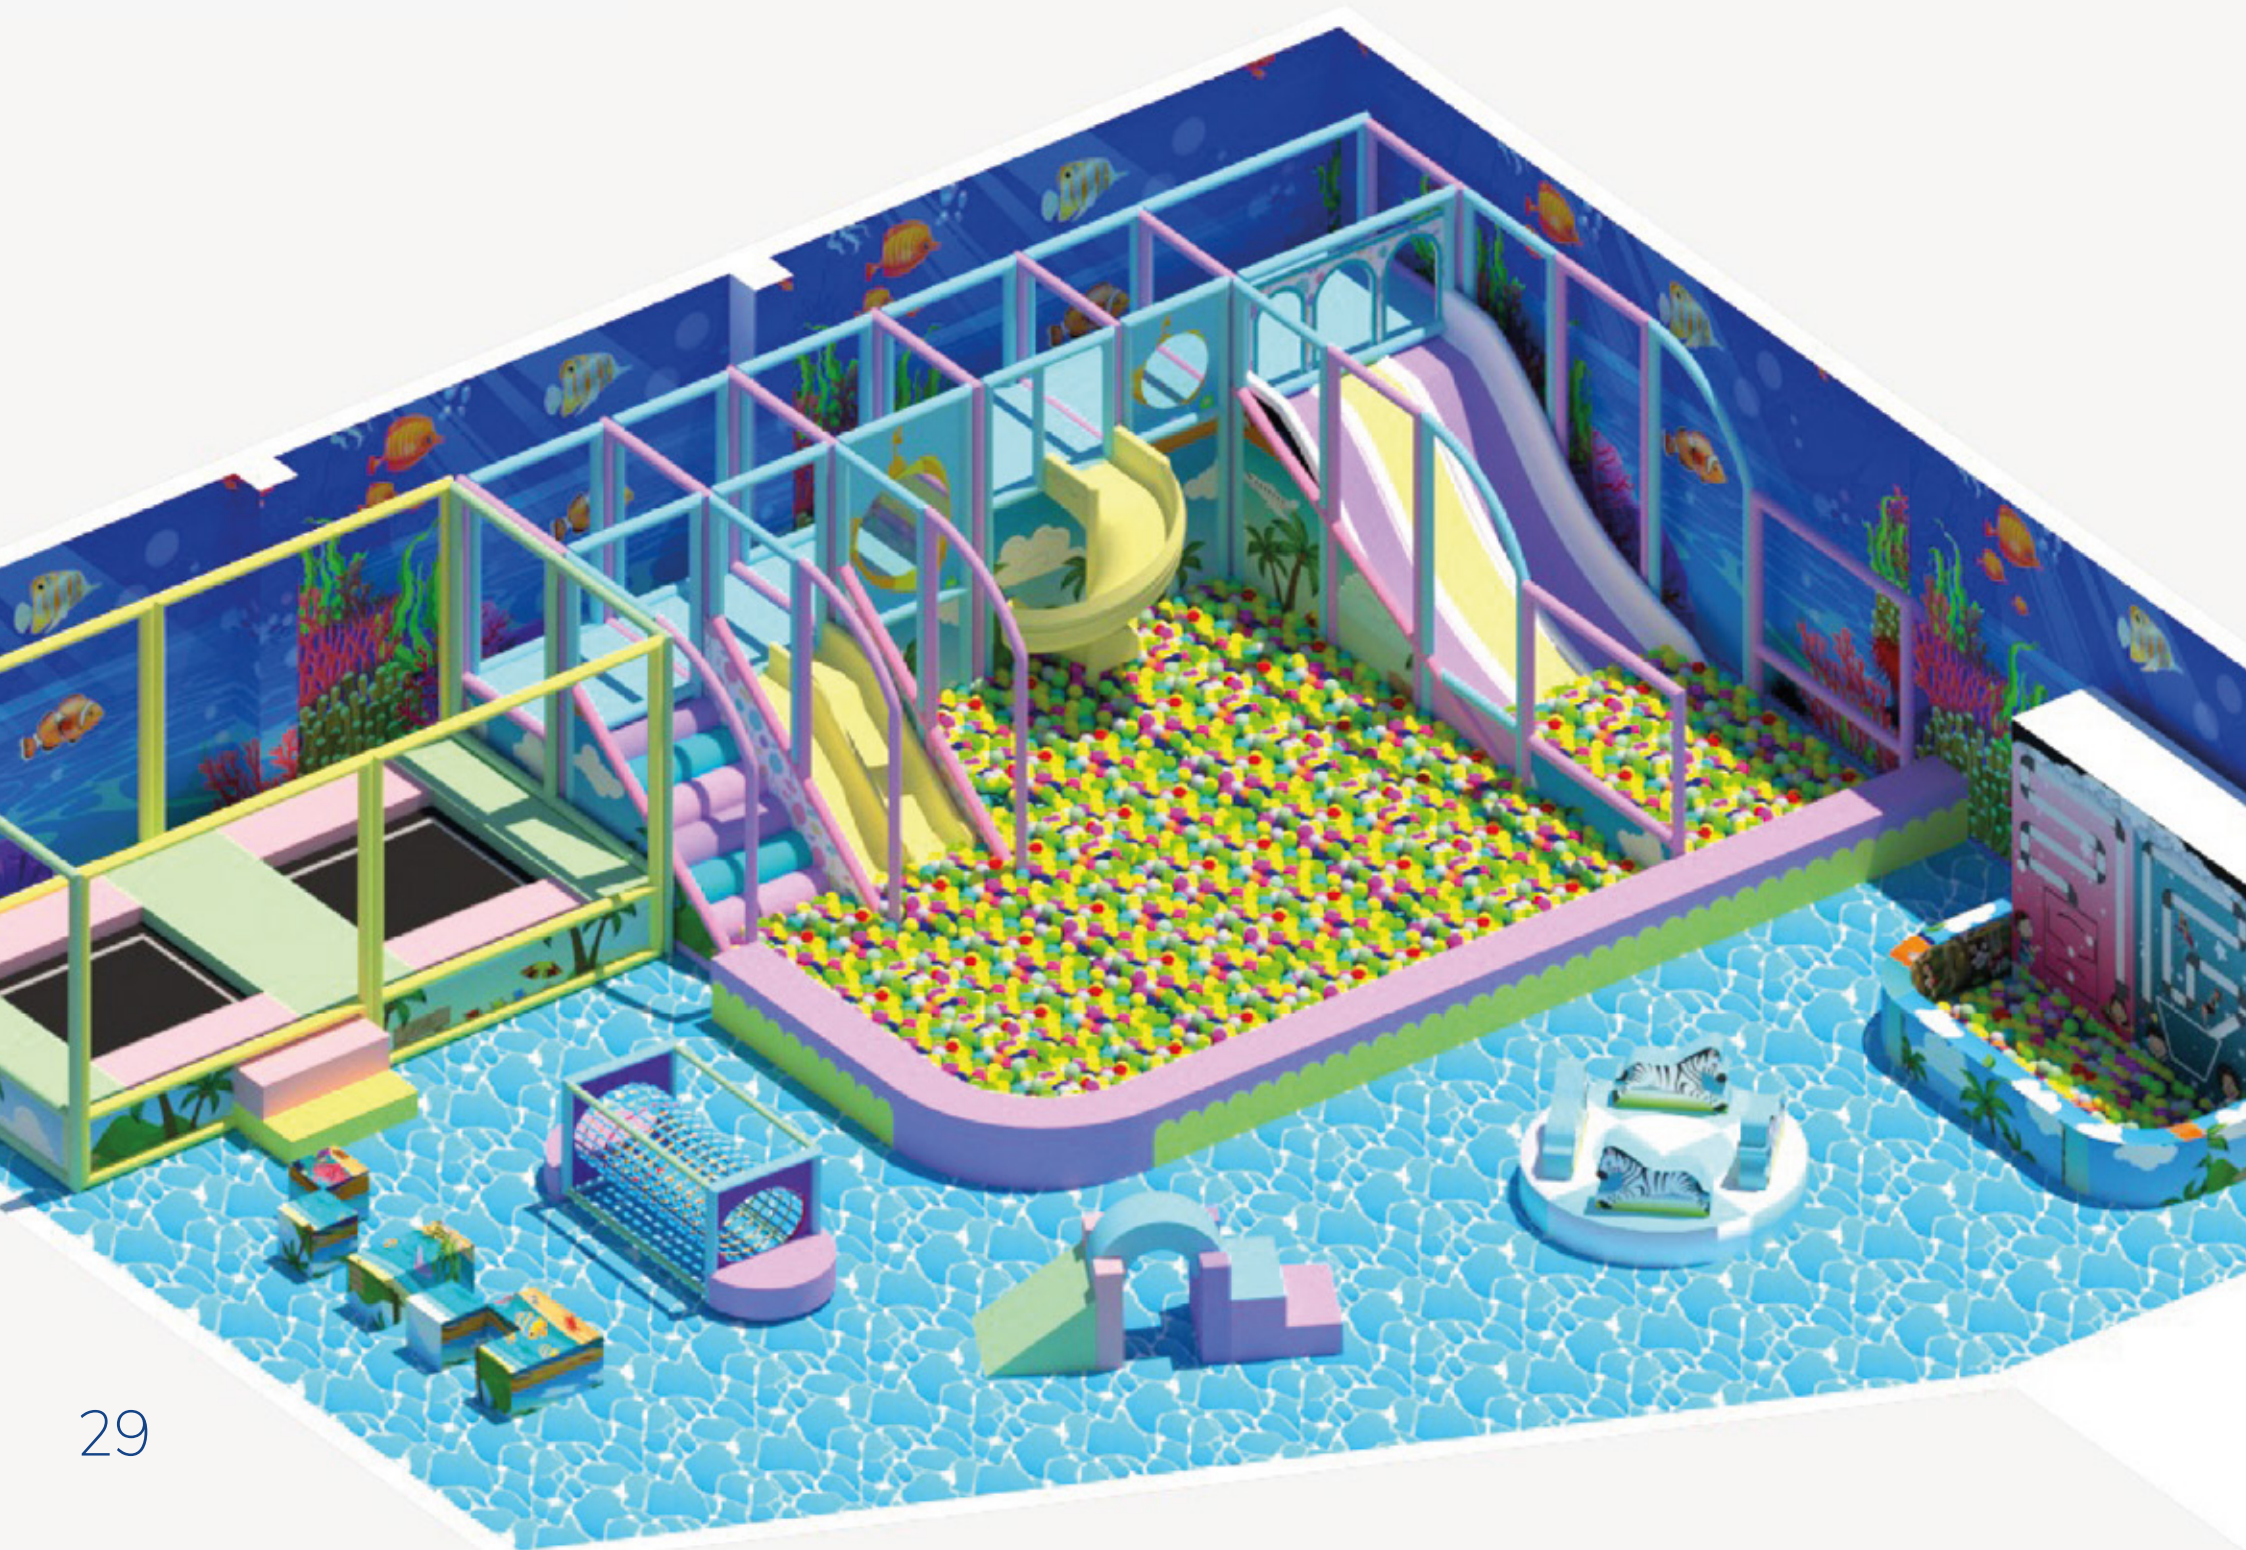

TRAMBOLİN PARK ÜRÜNLERİ

- DP JUMP TOWER
- DP GAME STAR
- CHALLENGE TRAMBOLİN
- SÜNGER HAVUZU
- NİNJA PARKUR
- TIRMANMA DUVARI
- PROFESYONEL ZIPLAMA PARKUR
- BASKET TRAMBOLİN

PROJELER

2408-MUĞLA

ÜRÜNLERİMİZ

ARI

32

PALMIYE

33

HAMSTER

AIR LABİRENT

VOLKANO

SÜNGER HAVUZU