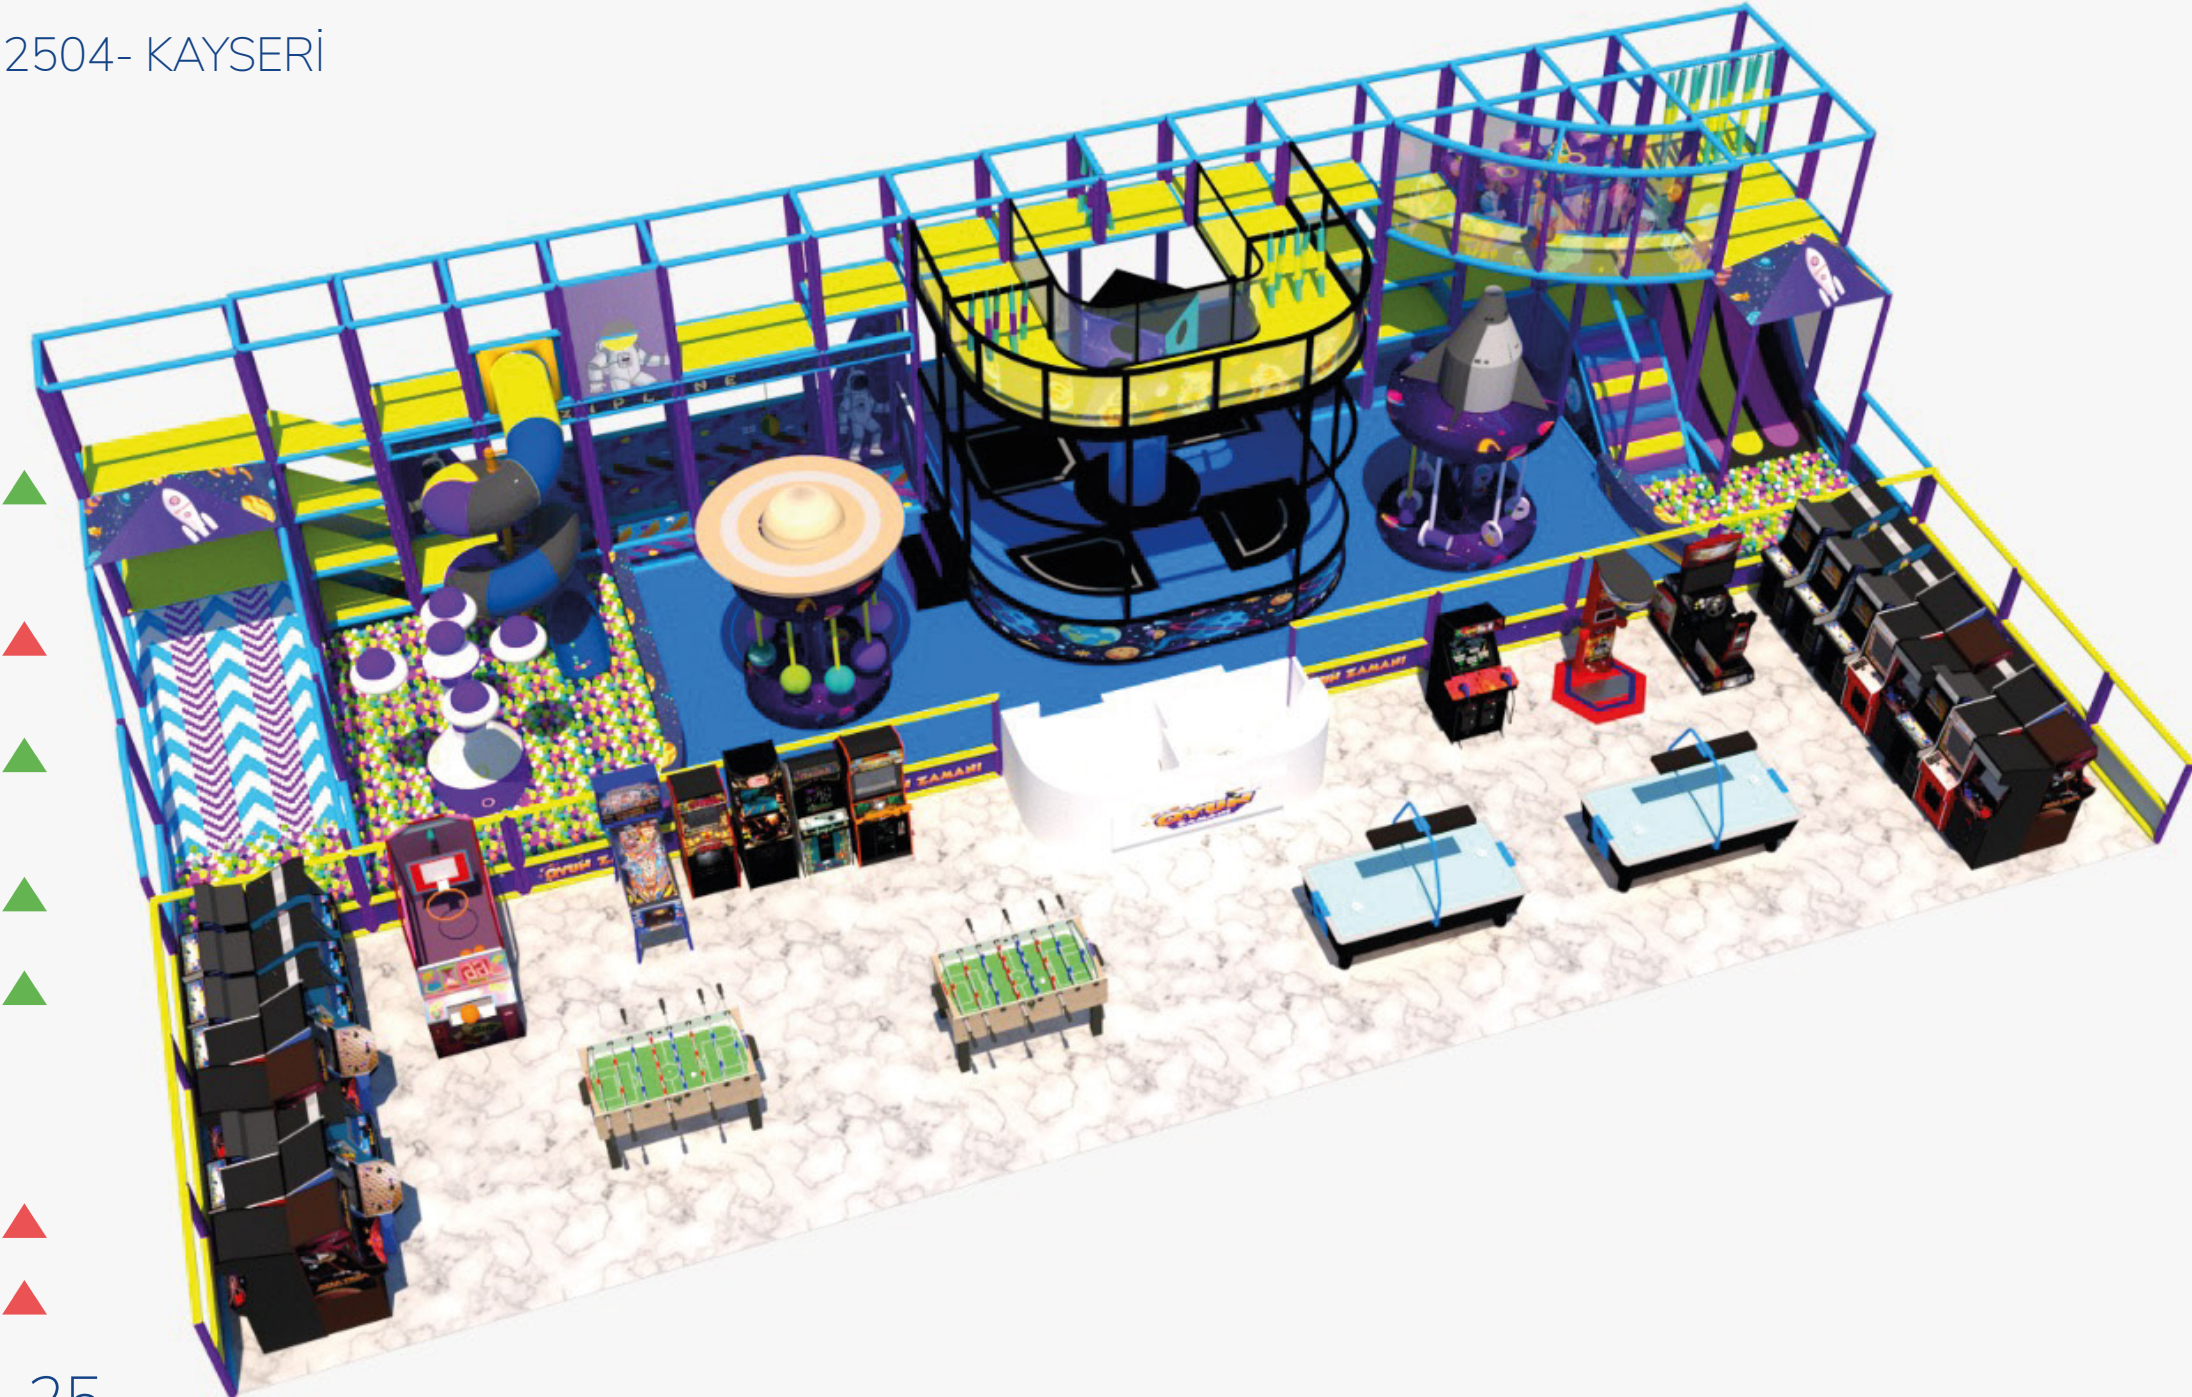

TRAMBOLİN PARK ÜRÜNLERİ

- DP JUMP TOWER
- DP GAME STAR
- CHALLENGE TRAMBOLİN
- SÜNGER HAVUZU
- NİNJA PARKUR
- TIRMANMA DUVARI
- PROFESYONEL ZIPLAMA PARKUR
- BASKET TRAMBOLİN

PROJELER

2408-MUĞLA

ÜRÜNLERİMİZ